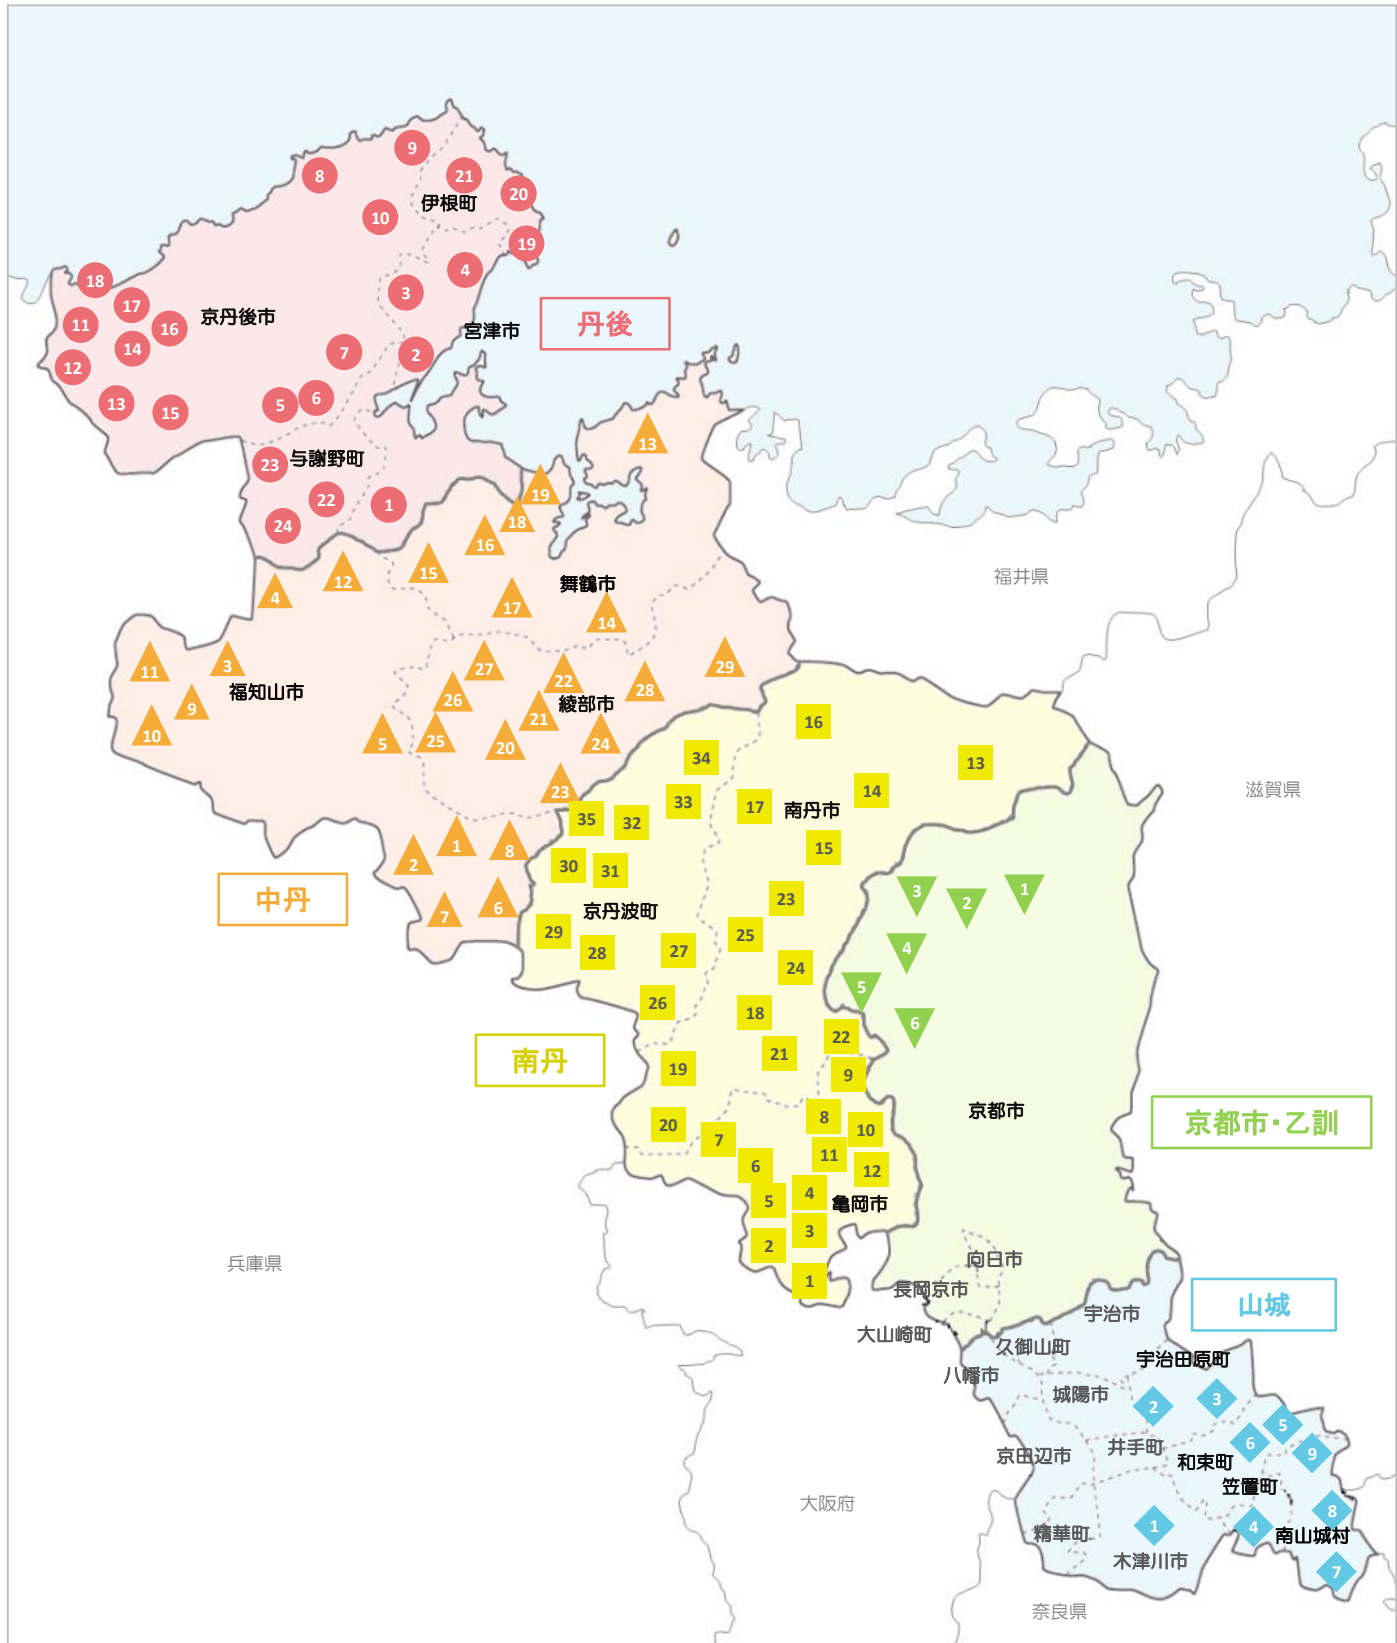

移住促進特別区域

(令和2年12月15日時点)
指定区域: 16市町村103地区

移住促進特別区域

(令和2年12月15日時点)
指定区域:16市町村103地区

丹後

〈4市町・24地区〉

- 1 宮津市上宮津(かみみやづ)地区
- 2 宮津市府中(ふちゅう)地区
- 3 宮津市世屋(せや)地区
- 4 宮津市養老(ようろう)地区
- 5 京丹後市大宮町大宮南(おおみやみなみ)地区
- 6 京丹後市大宮町三重・森本(みえ・もりもと)地区
- 7 京丹後市大宮町五十河(いかが)地区
- 8 京丹後市丹後町間人(たいざ)地区
- 9 京丹後市丹後町宇川(うかわ)地区
- 10 京丹後市弥栄町野間(のま)地区
- 11 京丹後市久美浜町久美浜一区(くみはまいつく)地区
- 12 京丹後市久美浜町久美浜二区(くみはまにく)地区
- 13 京丹後市久美浜町川上(かわかみ)地区
- 14 京丹後市久美浜町海部(かいべ)地区
- 15 京丹後市久美浜町佐濃(さの)地区
- 16 京丹後市久美浜町田村(たむら)地区
- 17 京丹後市久美浜町神野(かんの)地区
- 18 京丹後市久美浜町湊(みなと)地区
- 19 伊根町伊根(いね)地区
- 20 伊根町朝妻(あさづま)地区
- 21 伊根町本庄・筒川(ほんじょう・つつかわ)地区
- 22 与謝野町桑銅(くわがいの)地区
- 23 与謝野町岩屋(いわや)地区
- 24 与謝野町与謝小学校区(よざしょうがっこう)地区

中丹

〈3市・29地区〉

- 1 福知山市上六人部(かみむとべ)地区
- 2 福知山市中六人部(なかむとべ)地区
- 3 福知山市三岳(みたけ)地区
- 4 福知山市雲原(くもはら)地区
- 5 福知山市佐賀(さが)地区
- 6 福知山市三和町菟原(うはら)地区
- 7 福知山市三和町細見(ほそみ)地区
- 8 福知山市三和町川合(かわい)地区
- 9 福知山市夜久野町下夜久野(しもやくの)地区
- 10 福知山市夜久野町中夜久野(なかやくの)地区
- 11 福知山市夜久野町上夜久野(かみやくの)地区
- 12 福知山市大江町河守上(こうもりかみ)地区
- 13 舞鶴市大浦(おおうら)地区
- 14 舞鶴市池内(いけうち)地区
- 15 舞鶴市岡田上(おかだかみ)地区
- 16 舞鶴市岡田中(おかだなか)地区
- 17 舞鶴市岡田下(おかだしも)地区
- 18 舞鶴市八雲(やくも)地区
- 19 舞鶴市神崎(かんざき)地区
- 20 綾部市吉美(きみ)地区
- 21 綾部市西八田(にしやた)地区
- 22 綾部市東八田(ひがしやた)地区
- 23 綾部市山家(やまが)地区
- 24 綾部市口上林(くちかんばやし)地区
- 25 綾部市豊里(とよさと)地区
- 26 綾部市物部(ものべ)地区
- 27 綾部市志賀郷(しがさと)地区
- 28 綾部市中上林(なかかんばやし)地区
- 29 綾部市奥上林(おくかんばやし)地区

京都市・乙訓

〈1市・6地区〉

- 1 京都市右京区京北黒田(けいほくくろだ)地区
- 2 京都市右京区京北山国(けいほくやまくに)地区
- 3 京都市右京区京北弓削(けいほくゆげ)地区
- 4 京都市右京区京北周山(けいほくしゅうざん)地区
- 5 京都市右京区京北宇津(けいほくうつ)地区
- 6 京都市右京区京北細野(けいほくほその)地区

山城

〈5市町村・9地区〉

- 1 木津川市加茂町瓶原(みかのほら)地区
- 2 宇治田原町田原(たわら)地区
- 3 宇治田原町宇治田原(うじたわら)地区
- 4 笠置町笠置町(かさぎちょう)地区
- 5 和東町湯船(ゆぶね)地区
- 6 和東町東和東(ひがしわづか)地区
- 7 南山城村高尾田山(たかおたやま)地区
- 8 南山城村大河原(おおかわら)地区
- 9 南山城村野殿童仙房(のどのどうせんぼう)地区